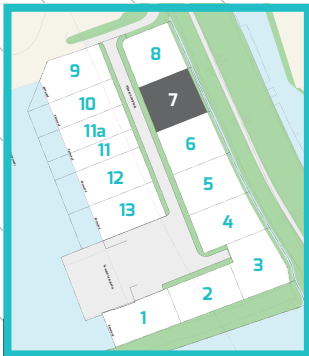

7

2.189 m²

BEDRIJVENTERREIN
MARKERMEER

Perceel 08

50.37

42.68

52.23

Perceel 06

42.68

Rijbaan Schelphoek

Kijk op bedrijventerrein-markermeer.nl en informeer naar de mogelijkheden!