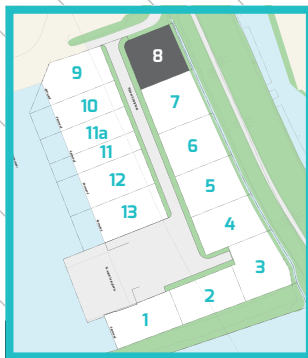

8

2.212 m²

BEDRIJVENTERREIN
MARKERMEER

42.29

44.93

50.37

Perceel 07

6.16

R=6.17

6.44

38.49

Rijbaan Schelphoek

Kijk op bedrijventerrein-markermeer.nl en informeer naar de mogelijkheden!